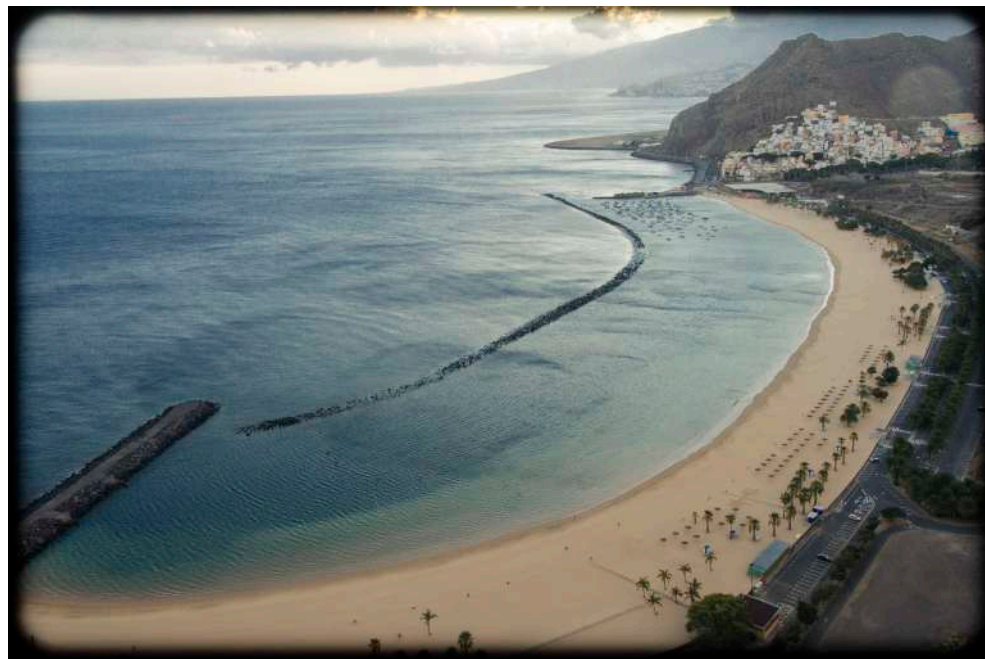

Événement

Action solidaire, visites de l'île et échanges culturels seront au programme.

Plage Las Teresitas à San Andres