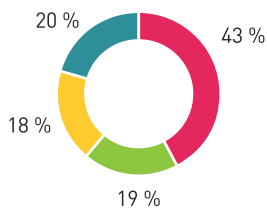

按大洲统计的分布情况

非洲

亚洲 / 大洋洲

欧洲

美洲

外派员工