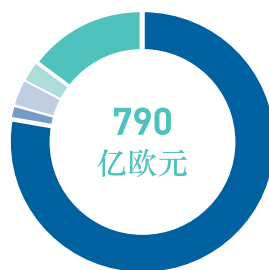

## 公务员编制员工

法国海外教育署 (AEFE) 借调人员

# 法国海外教育署 (AEFE) 预算情况

↑  
投资

↑  
直管单位

↑  
总部各部门

2015年运营收入  
(2015年财政法)

2015年运营开支  
(2015年财政法)

50,9 %	<b>4,019 亿欧元</b>	国家津贴 - 公共部门费用
2 %	<b>0,159 亿欧元</b>	折旧及储备等 其他回收资金
11,3 %	<b>0,895 亿欧元</b>	国家津贴 - 入学补助
35,8 %	<b>2,827 亿欧元</b>	自有资金