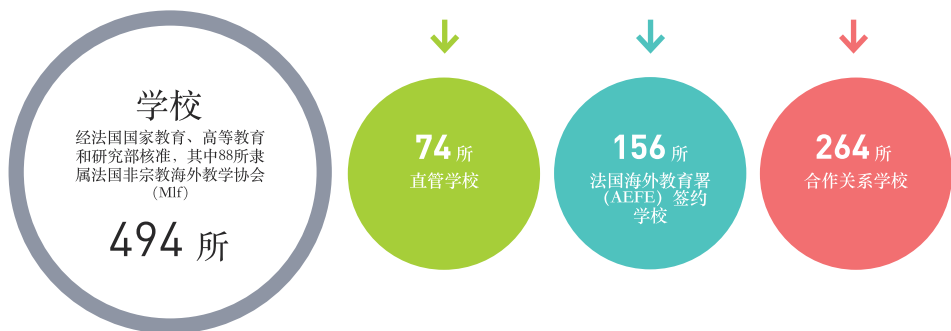

教学单位介绍

136 个
国家

63 种
被传授语言

60 家
协会

91 所
学校
获得认证

89 个
分部
国际

16 个
互助区
2016年起算

在37个国家
得到支持

在26个国家

波哥大 路易巴斯德法国高级中学 © AEFE