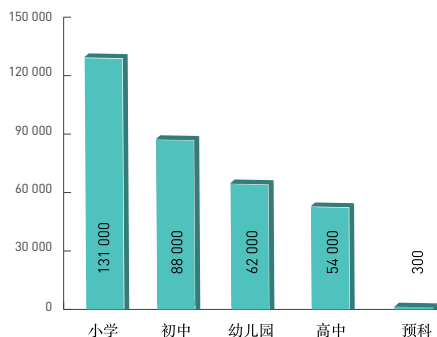

在26个国家

波哥大 路易巴斯德法国高级中学 © AEFE

## 学生介绍

336 000 名  
学生

125 000 名

法籍学生  
含双国籍学生

211 000 名

外籍学生

按教学阶段统计分布情况

25 896 名